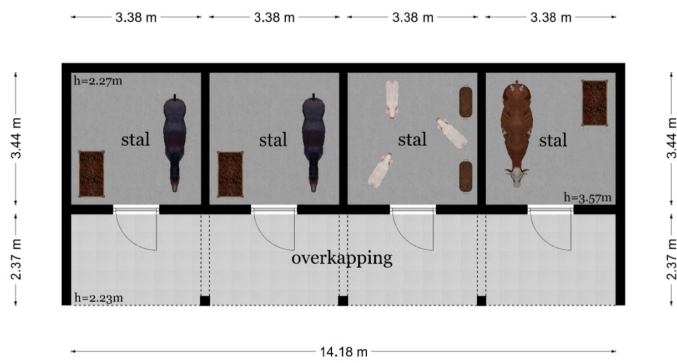

**Almelosestraat 15 - Delden
Garage**

De plattegronden zijn geproduceerd voor promotionele doeleinden en ter indicatie.
Aan de plattegronden kunnen geen rechten worden ontleend
© www.objectenco.nl

**Almelosestraat 15 - Delden
Paardenschuur**