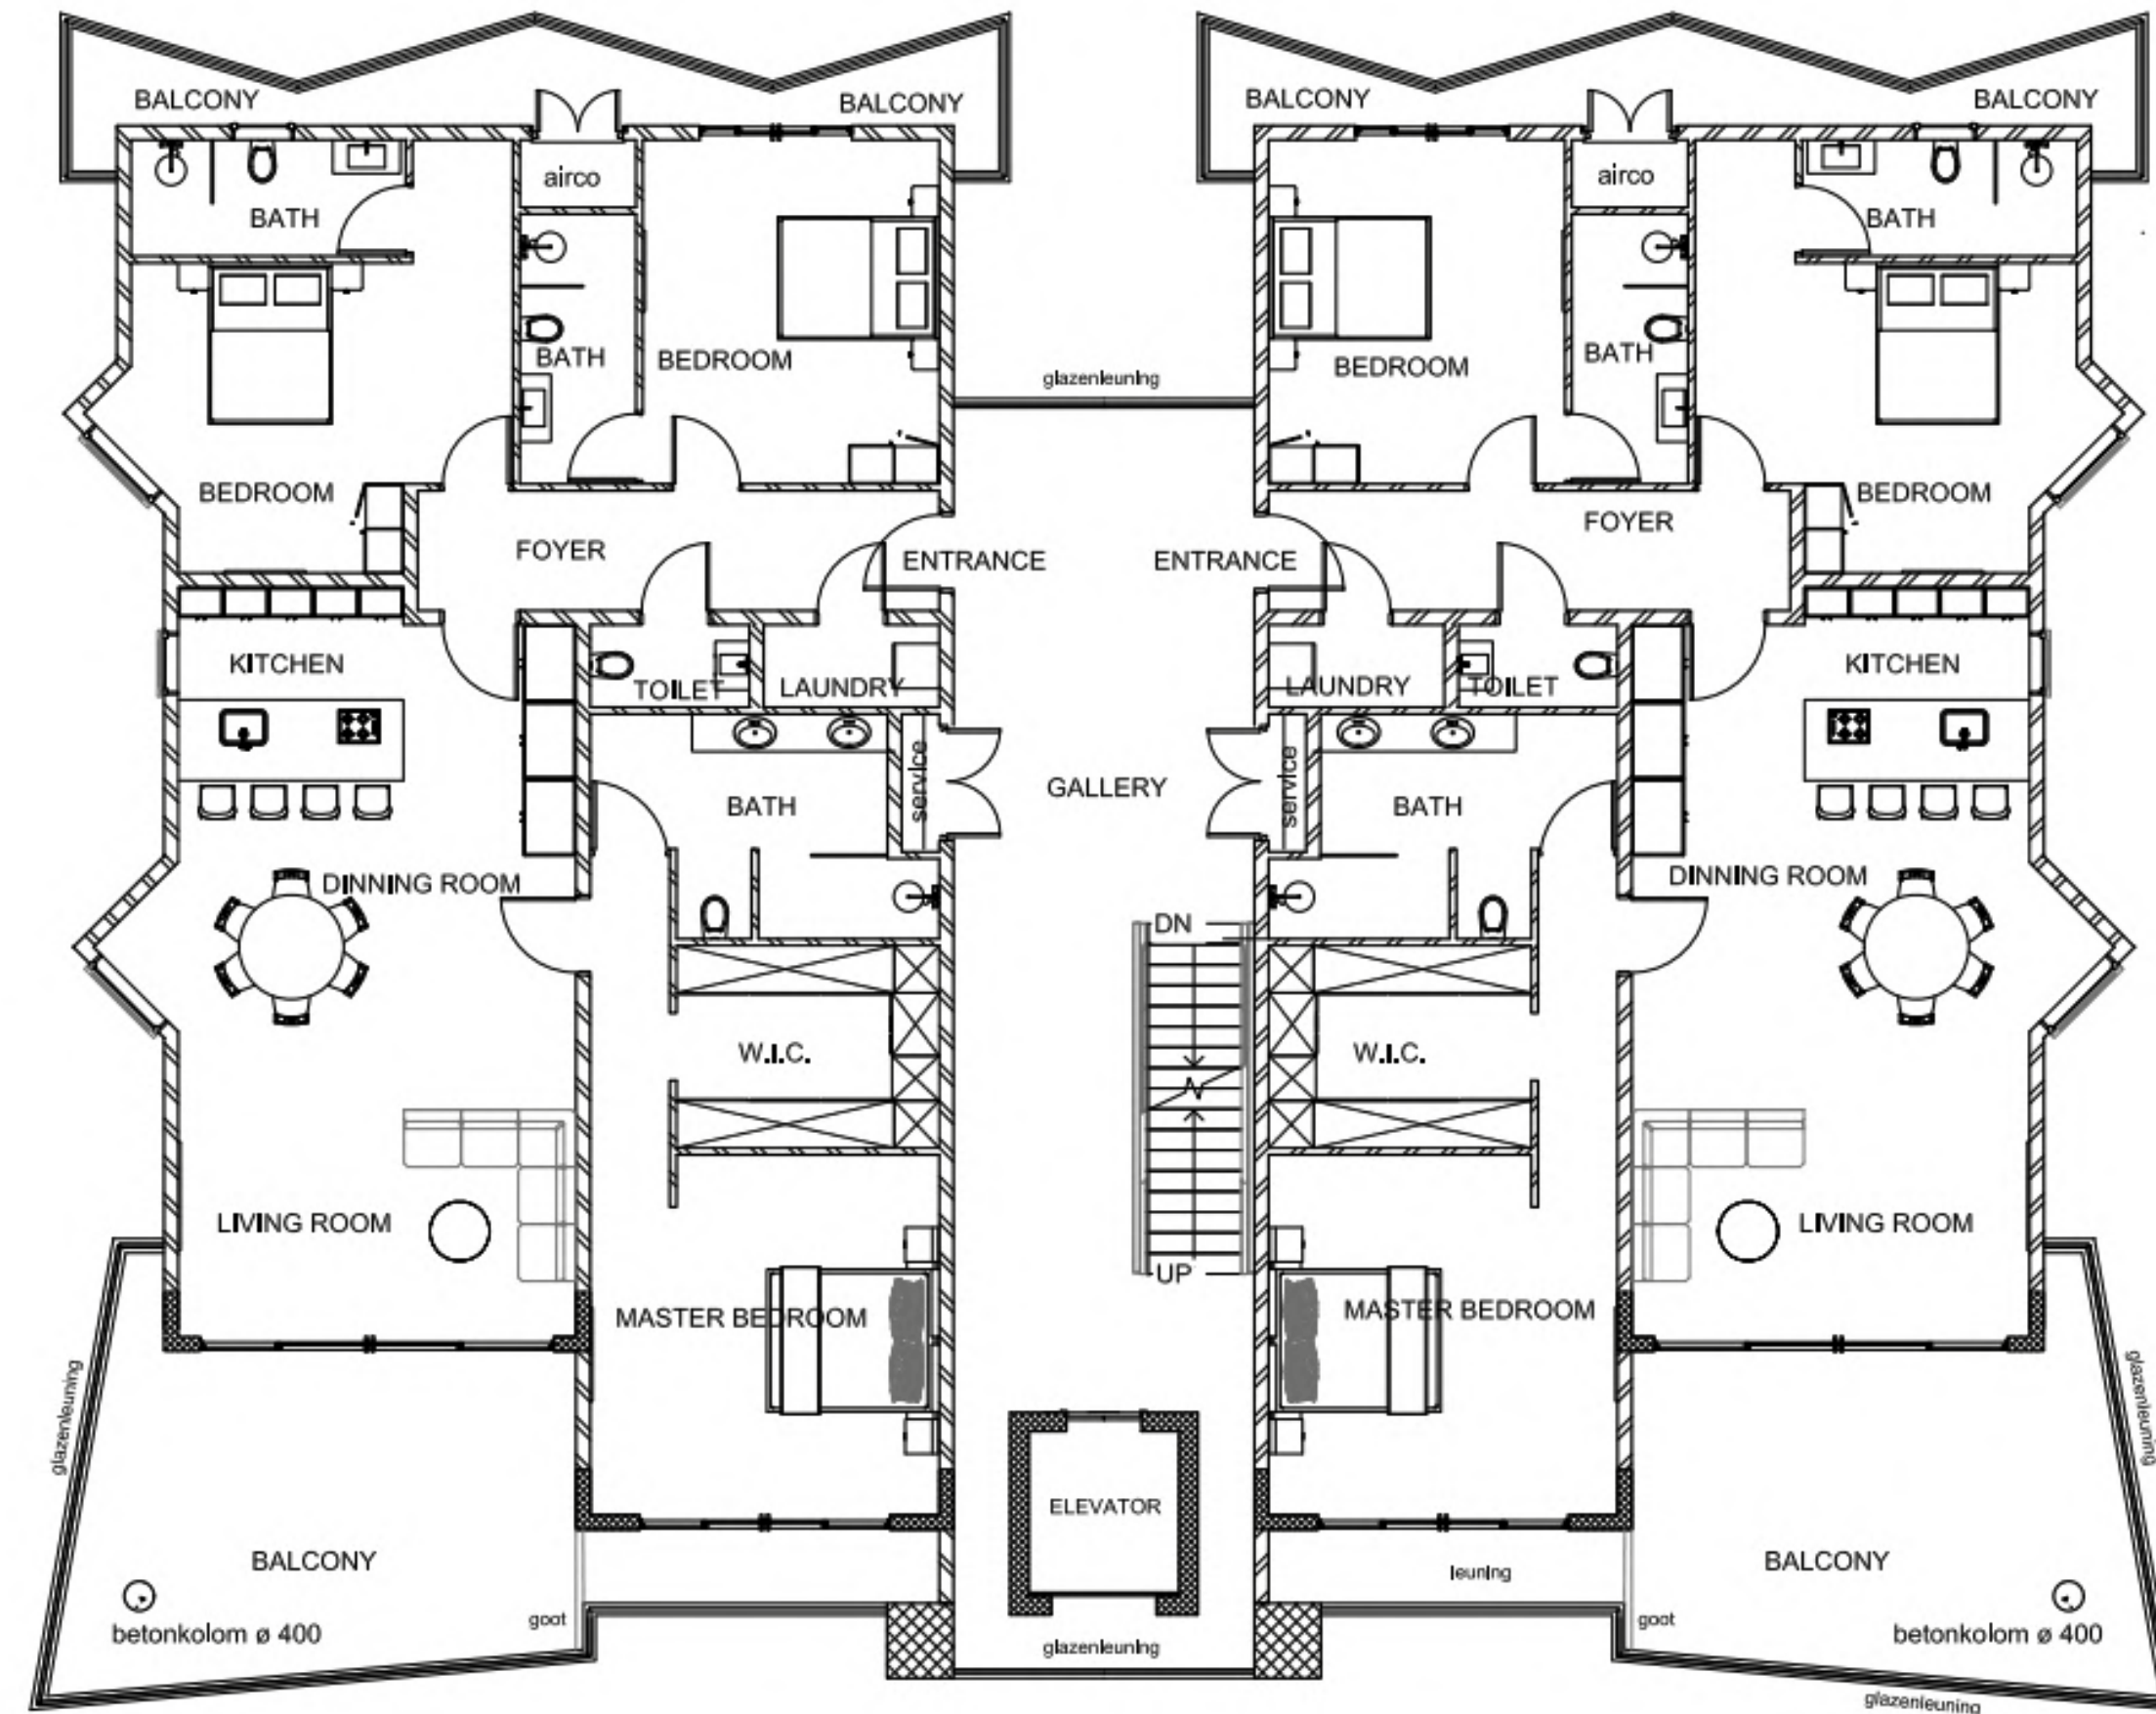

THE VIEW
RESORT & MARINA

- 2 slaapkamers, 2,5 badkamers
- 180 m² inclusief balkon met zeezicht van 30 m²
- Master bedroom met walk-in closet

**BURBACH
ROYCROFT**
Exclusive Property Navigator

2 BEDROOM (180M²)

THE VIEW
RESORT & MARINA

BURBACH ROYCROFT
Exclusive Property Navigator

THE VIEW
RESORT & MARINA

- 3 slaapkamers, 3,5 badkamers
- 242 m² inclusief balkon met zeezicht van 44 m²
- Master bedroom met walk-in closet

**BURBACH
ROYCROFT**
Exclusive Property Navigator

3 BEDROOM (242M²)

THE VIEW
RESORT & MARINA

BURBACH ROYCROFT
Exclusive Property Navigator

Neem contact met ons op voor meer informatie over de huidige beschikbaarheid, of om een bezichtiging in te plannen.