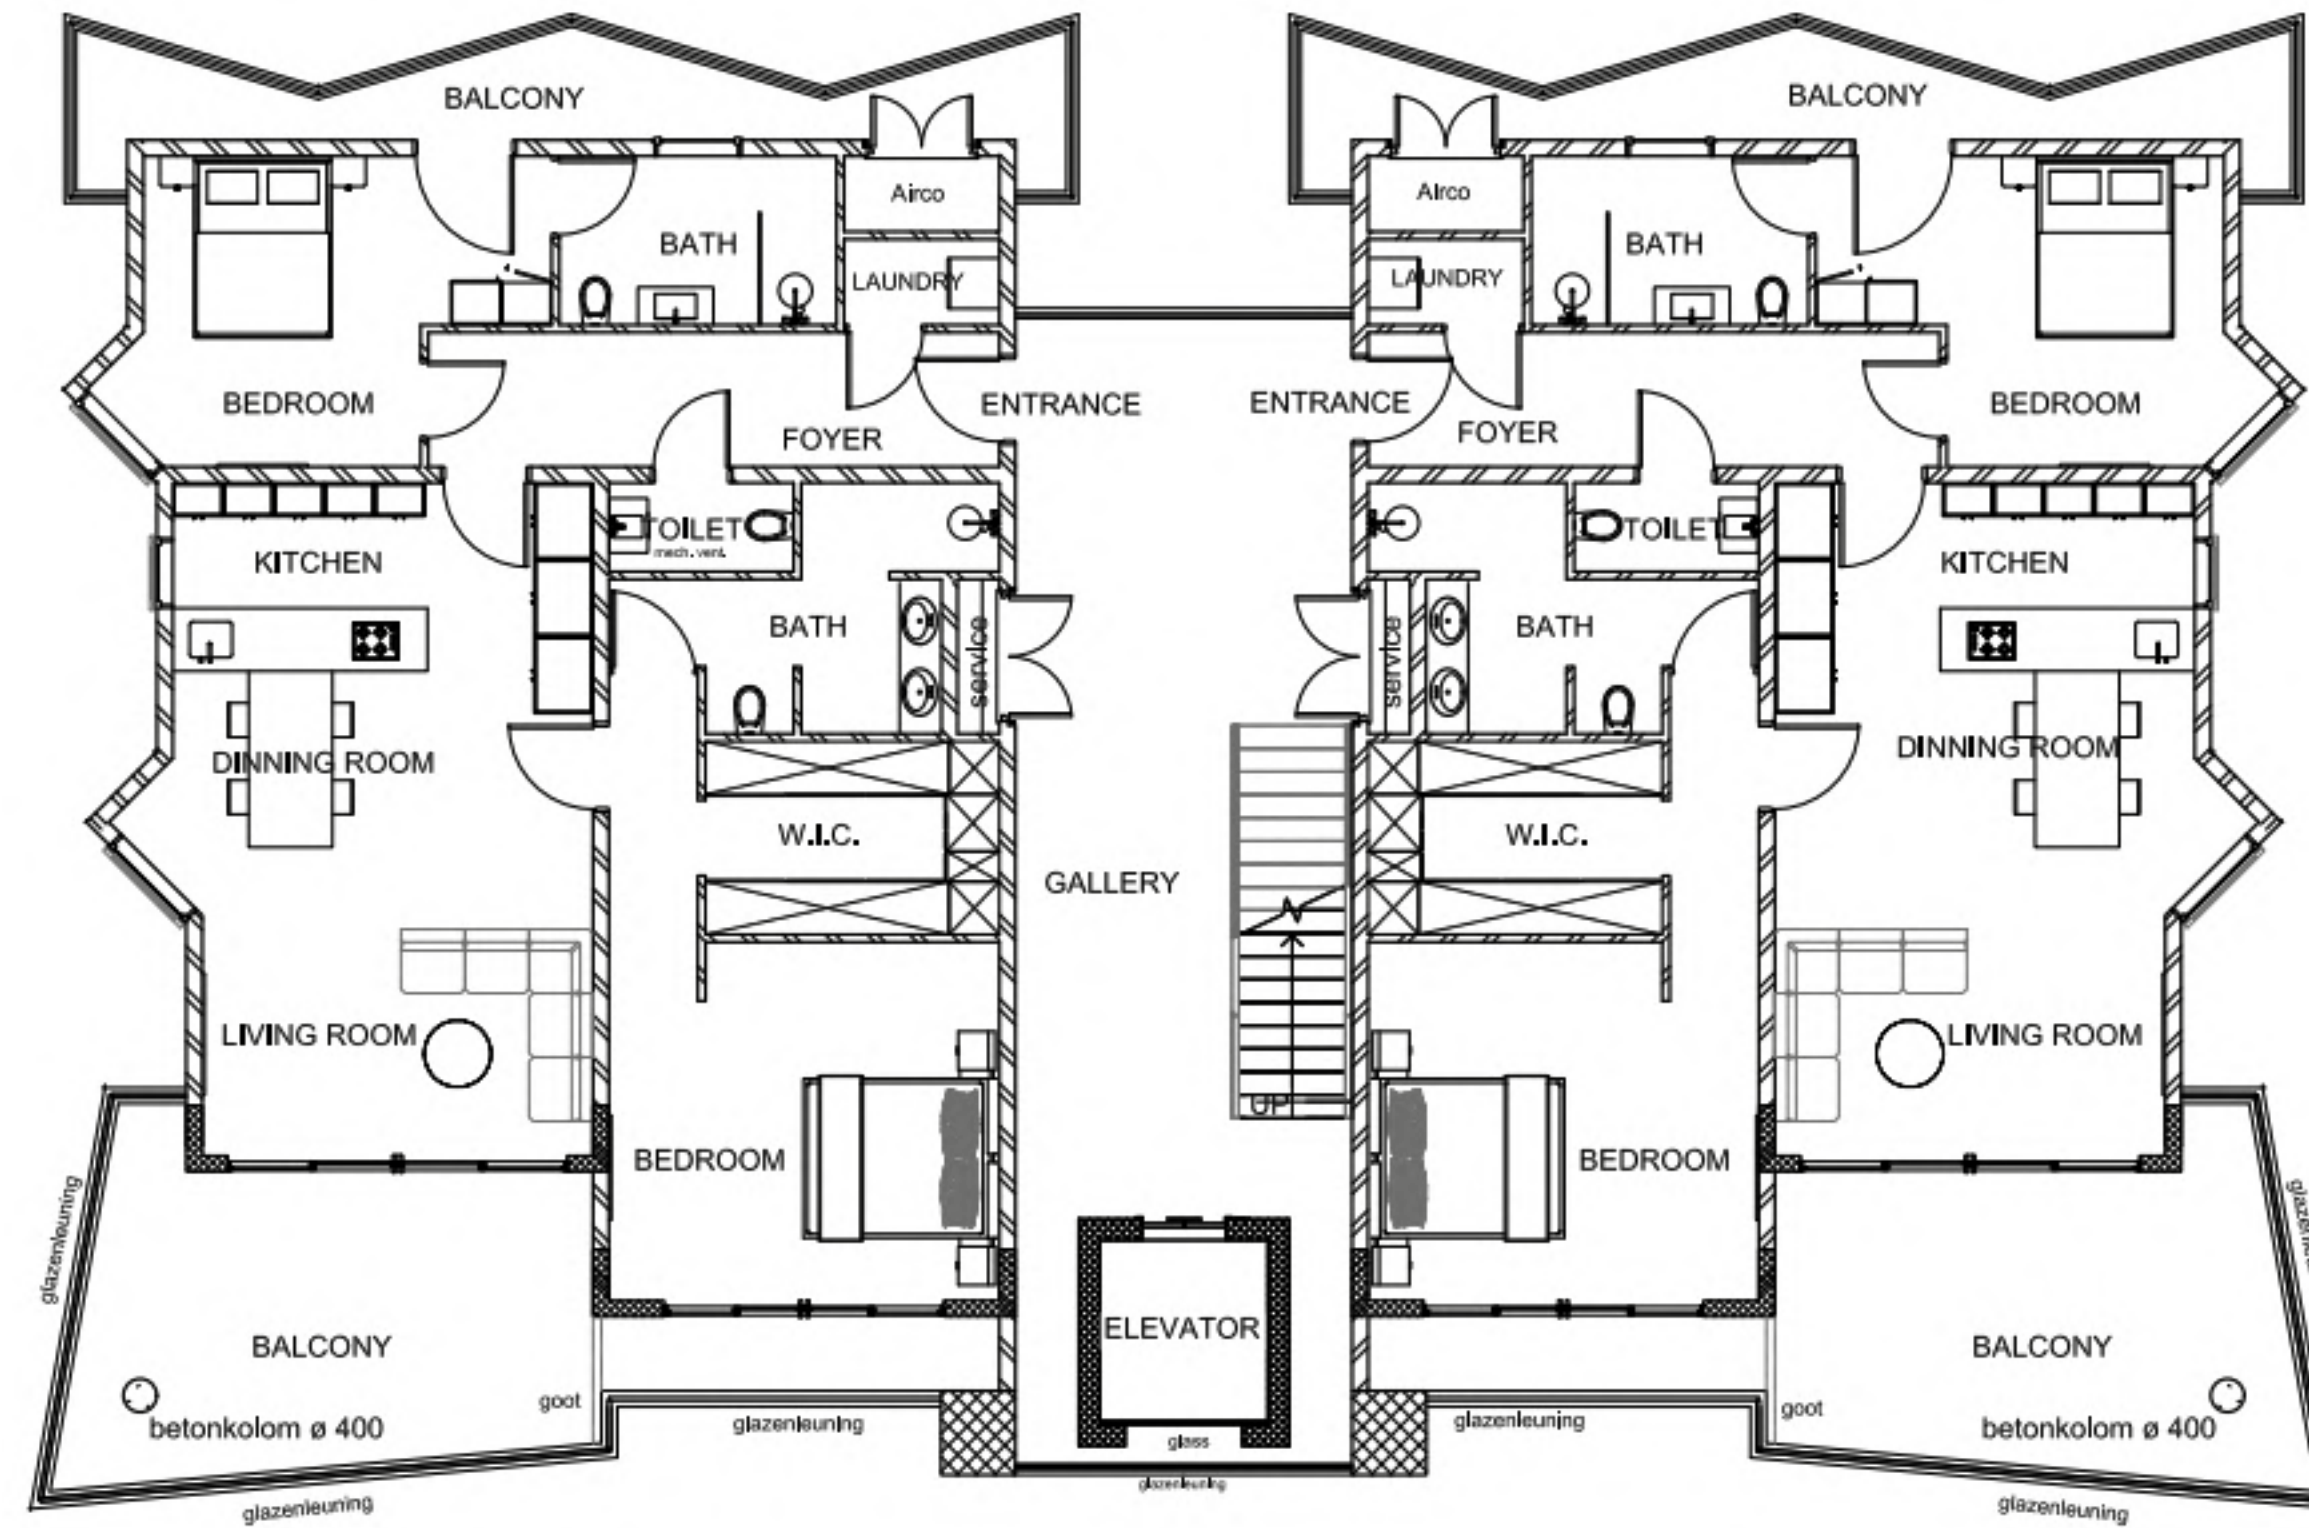

THE VIEW
RESORT & MARINA

- 2 slaapkamers, 2,5 badkamers
- 180 m² inclusief balkon met zeezicht van 30 m²
- Master bedroom met walk-in closet

**BURBACH
ROYCROFT**
Exclusive Property Navigator

2 BEDROOM (180M²)

THE VIEW
RESORT & MARINA

BURBACH ROYCROFT
Exclusive Property Navigator

THE VIEW
RESORT & MARINA

- 3 slaapkamers, 3,5 badkamers
- 242 m² inclusief balkon met zeezicht van 44 m²
- Master bedroom met walk-in closet

**BURBACH
ROYCROFT**
Exclusive Property Navigator

3 BEDROOM (242M²)

THE VIEW
RESORT & MARINA

BURBACH ROYCROFT
Exclusive Property Navigator

Neem contact met ons op voor meer informatie over de huidige beschikbaarheid, of om een bezichtiging in te plannen.